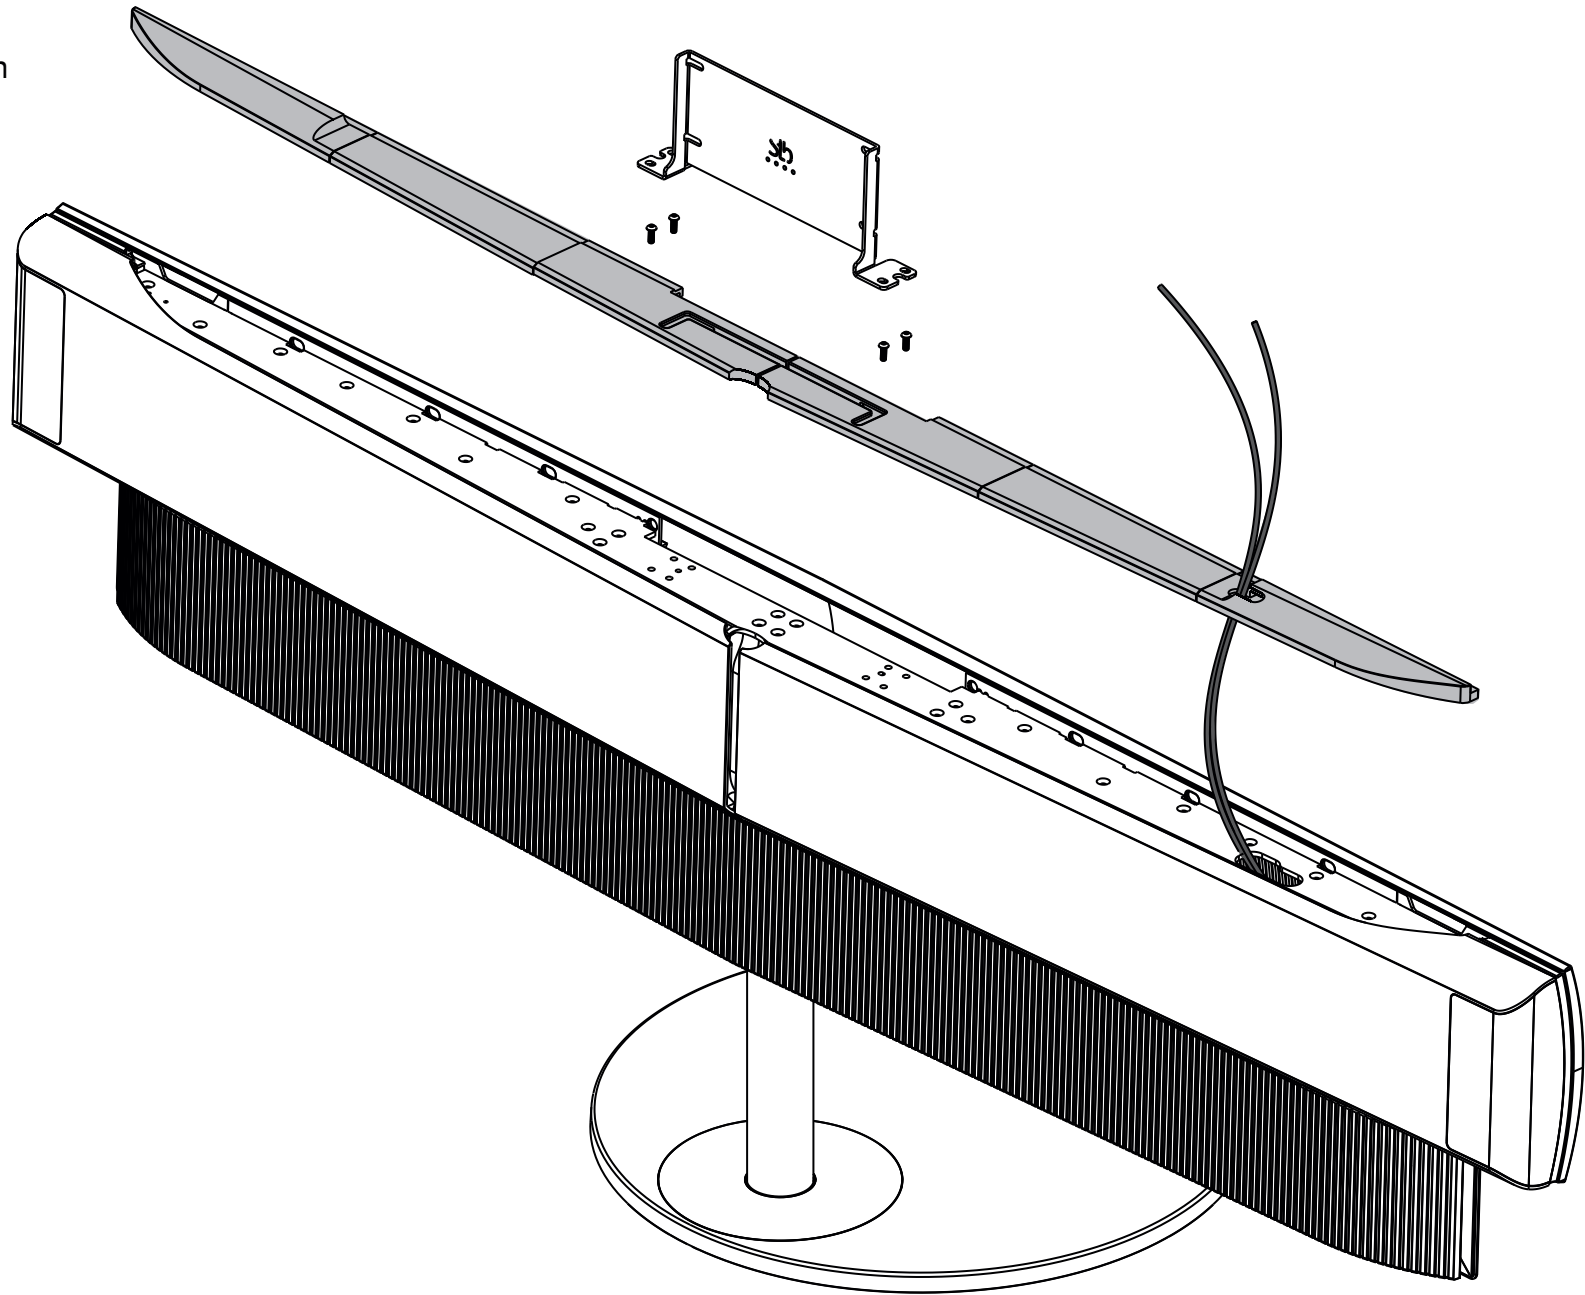

STB

BeoVision Eclipse Mk1
LG C4 55/65" Conversion

STB

BeoVision Eclipse Mk1
LG C4 55/65" Conversion